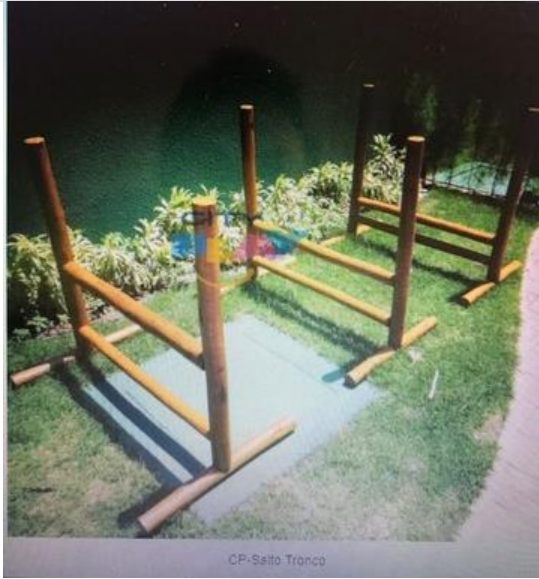

ESPAÇO PET

Peça 1